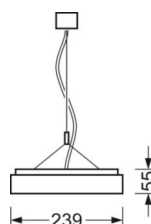

маятниково-подвесной светильник/светильник с запиткой для световых полоса - рассеиватель микропризматический - прямой и отраженный свет

Корпус из стального листа с порошковым напылением, прямоугольное сечение; Цвет корпуса серебристый/ белый алюминий RAL 9006; Равномерный прямой и отраженный свет для освещения рабочих мест за дисплеем по норме DIN-EN 12464-1; защита от слепящих лучей благодаря стеклу с микропризматическим рельефом со специальной техникой "Multilayer" и светоуправляющей фольгой; Подключение к электросети через встроенный прозрачный присоединительный провод 5x0,75мм² длиной 1900мм. На концах удалена оболочка. В поставку включен укомплектованный набор для маятникового подвеса с возможностью настройки высоты.

DEEP-LINK

<https://www.regiolum.de/ru/article/65721026175>

Ссылка	LED 6800lm 840
ηLB	100 %
Φ ↓/↑	67 % / 33 %
UGR поп./вдоль дисплей	16.2 / 16.5
	65° < 3000cd/m ²

Механика

цвет корпуса	серебристый/ белый алюминий RAL 9006
размеры (LxWxH/DxH)	1548mm x 239mm x 55mm
вес (нетто)	8.5kg
Вид монтажа	установка отдельных светильников на подвесе, маятниково-подвесные световые полосы

размеры

L	1548 mm	Длина
B	239 mm	Ширина
H	55 mm	Высота
A1	1300 mm	Расстояние между точками крепежа при одиночной установке
A2	1424 mm	Расстояние между точками крепежа, 1-й светильник световой полосы
A3	1548 mm	Расстояние между точками крепежа между светильниками в световой п
P min	150 mm	Минимальная длина подвеса
P max	1900 mm	Максимальная длина подвеса