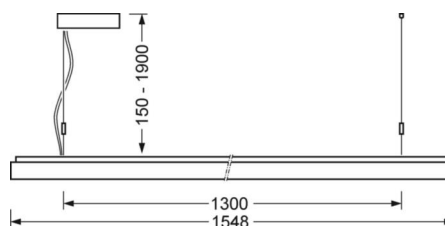

DEEP-LINK

<https://www.regiolum.de/ru/article/65721026175>

Ссылка	LED 6800lm 840
ηLB	100 %
Φ ↓/↑	67 % / 33 %
UGR поп./вдоль дисплей	16.2 / 16.5
	65° < 3000cd/m ²

Механика

цвет корпуса	серебристый/ белый алюминий RAL 9006
размеры (LxWxH/DxH)	1548mm x 239mm x 55mm
вес (нетто)	8.5kg
Вид монтажа	установка отдельных светильников на подвесе, маятниково-подвесные световые полосы

размеры

L	1548 mm	Длина
B	239 mm	Ширина
H	55 mm	Высота
A1	1300 mm	Расстояние между точками крепежа при одиночной установке
A2	1424 mm	Расстояние между точками крепежа, 1-й светильник световой полосы
A3	1548 mm	Расстояние между точками крепежа между светильниками в световой п
P min	150 mm	Минимальная длина подвеса
P max	1900 mm	Максимальная длина подвеса